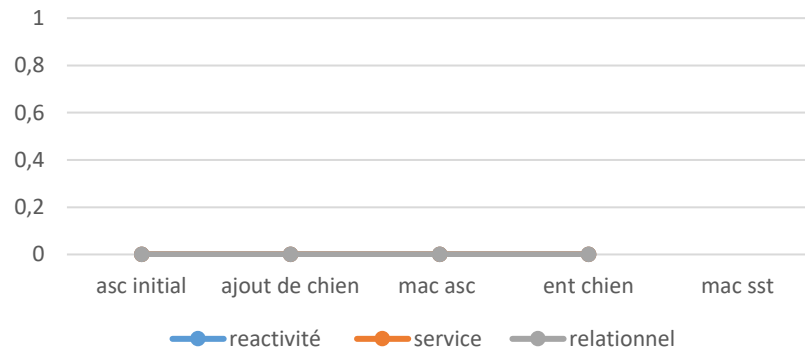

volume de formation 01 juillet 2021/30 juin 2022

■ asc initial ■ ajout de chien ■ mac asc ■ ent 21h ■

evaluation clients

evaluation a chaud stagiaire