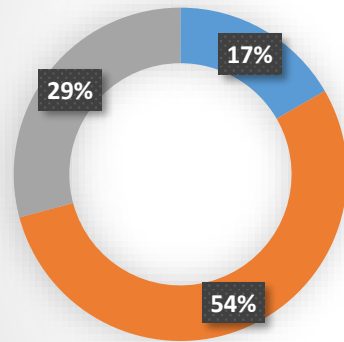

volume de formation 01 juillet 2021/30 juin 2022

■ asc initial ■ ajout de chien ■ mac asc ■ ent 21h ■

evaluation clients

evaluation a chaud stagiaire