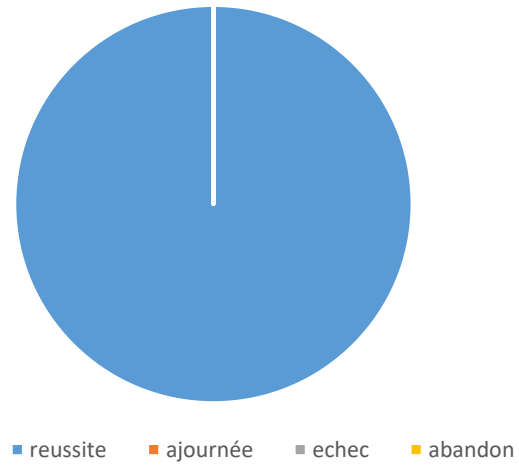

taux de reussite formation ajout de chien

EVALUATION A CHAUD STAGIAIRES

■ tres bien ■ bien ■ assez bien ■ insatisfait

retour a l'emploi

■ 3 ■ ■